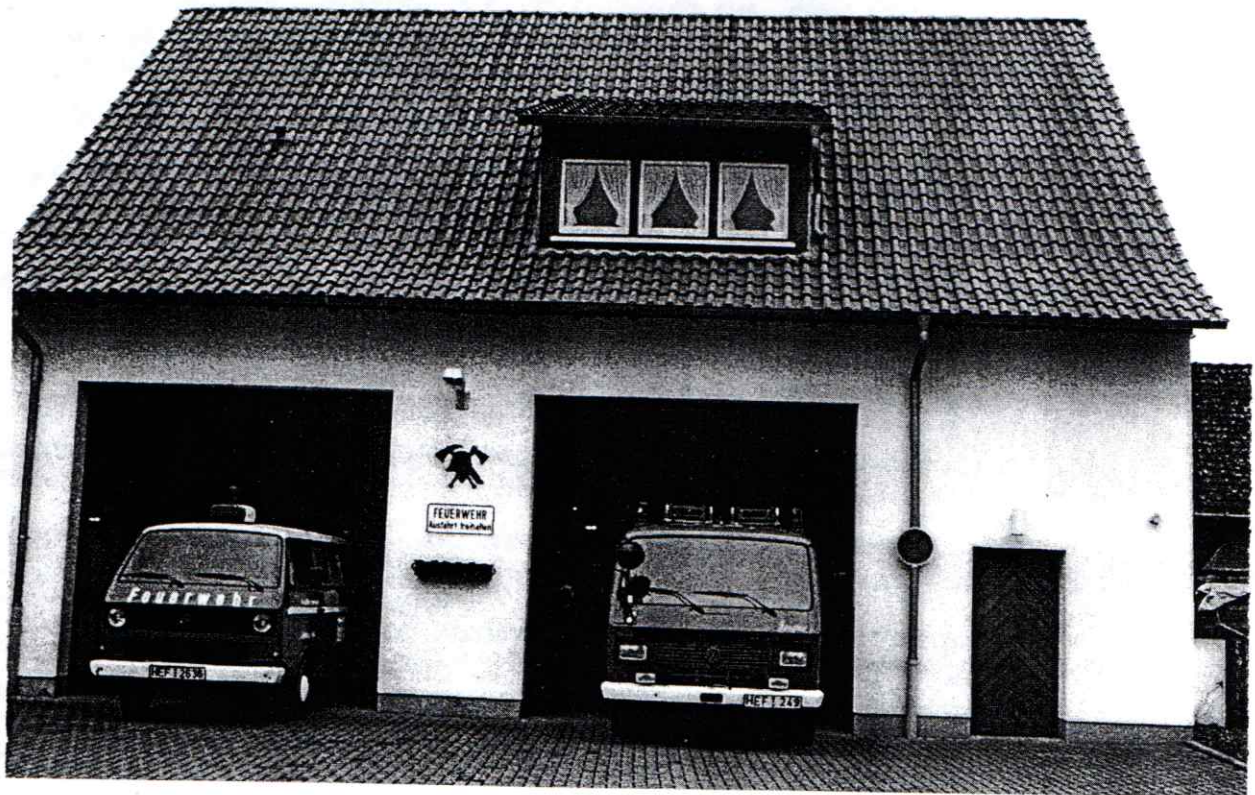

## Das Gerätehaus im Ortsteil Tann

Das neue Gerätehaus wurde 1991 gebaut, fertiggestellt und am 10. August 1991 übergeben und eingeweiht.